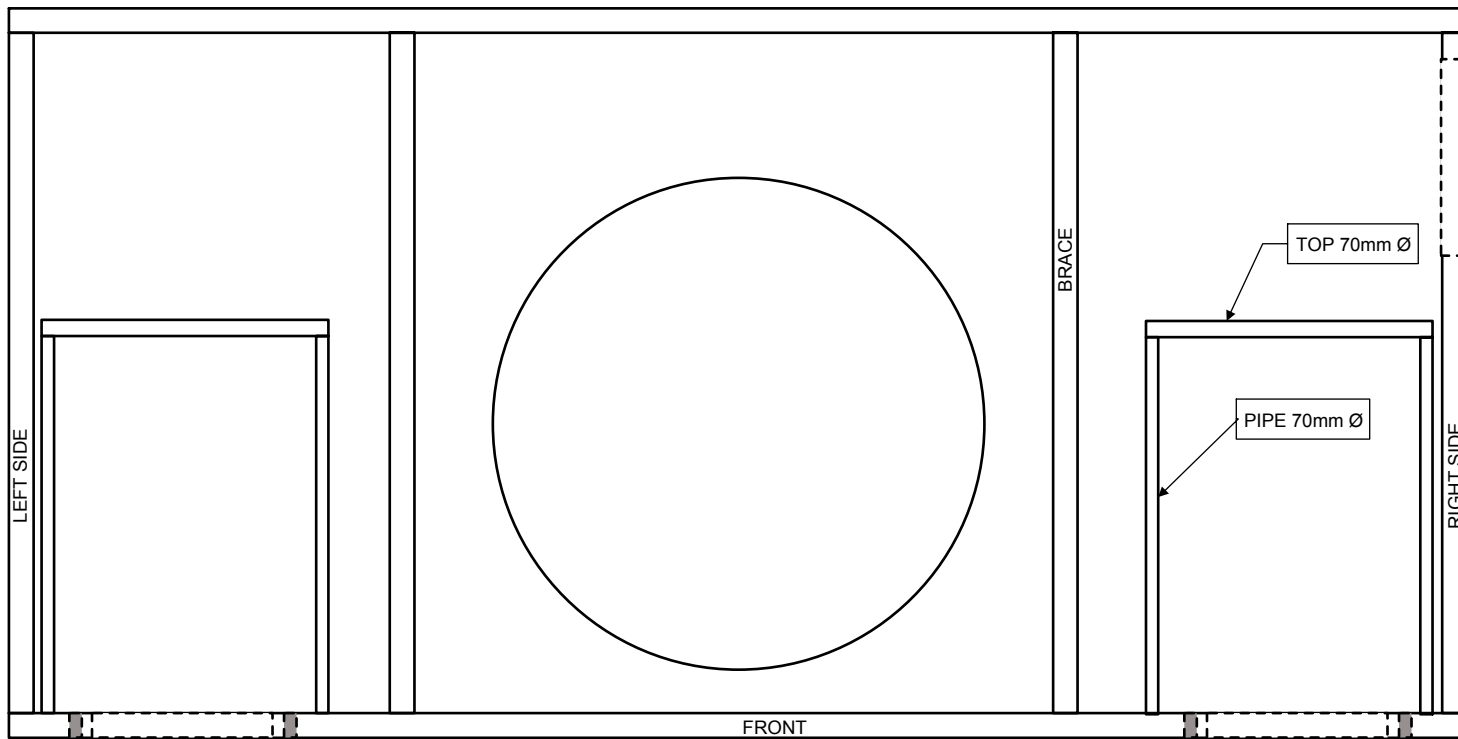

FRONT VIEW

RIGHT VIEW

TOP VIEW

	THICKNESS	QTY	WIDTH	LENGTH	HEIGHT
	mm		mm	mm	mm
TOTAL DIMENSIONS	x	x	356	178	120
FRONT	6	1	356	6	120
BACK	6	1	356	6	120
TOP	6	1	356	166	6
SIDE	6	2	6	166	108
BOTTOM	6	2	100	166	6
BRACE	6	2	6	166	25
INNER WALL	6	2	6	166	20
BRACKET	8	1	168	166	8

M3 TAPPED HOLES