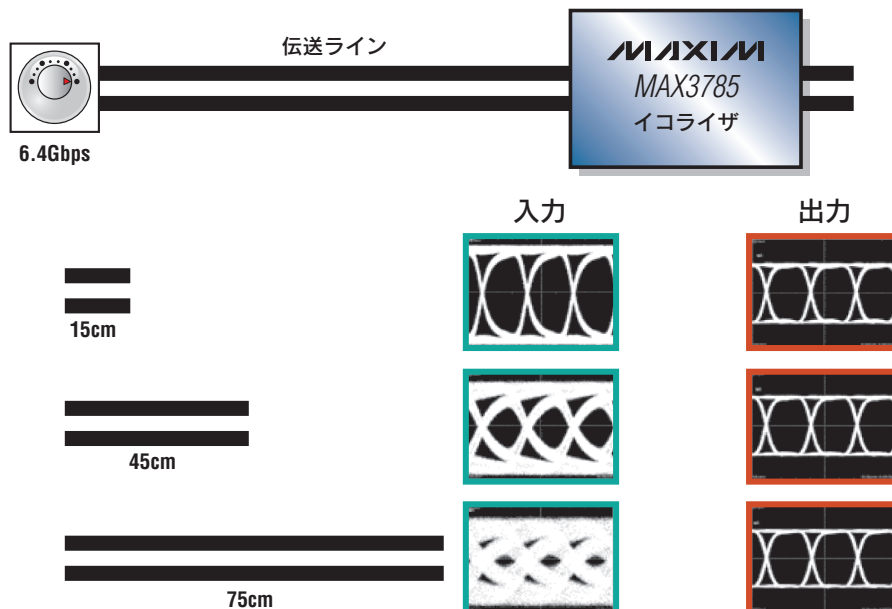

いかなる伝送ライン長においても優れた出力ジッタを実現