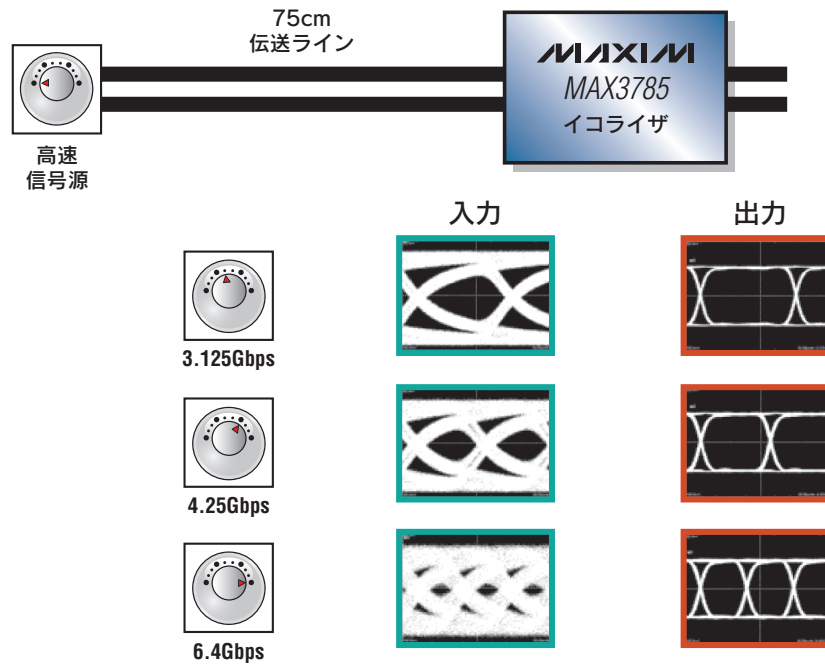

固定?フレキシブル!

設定または調整不要

6.4GbpsイコライザのMAX3785に使用されているMaximの革新的な固定等化アーキテクチャは、60mWの超低消費電力で、広範囲のデータレートとライン長における設計の柔軟性を可能にします。

いかなる入力データレートにおいても優れた出力ジッタを実現