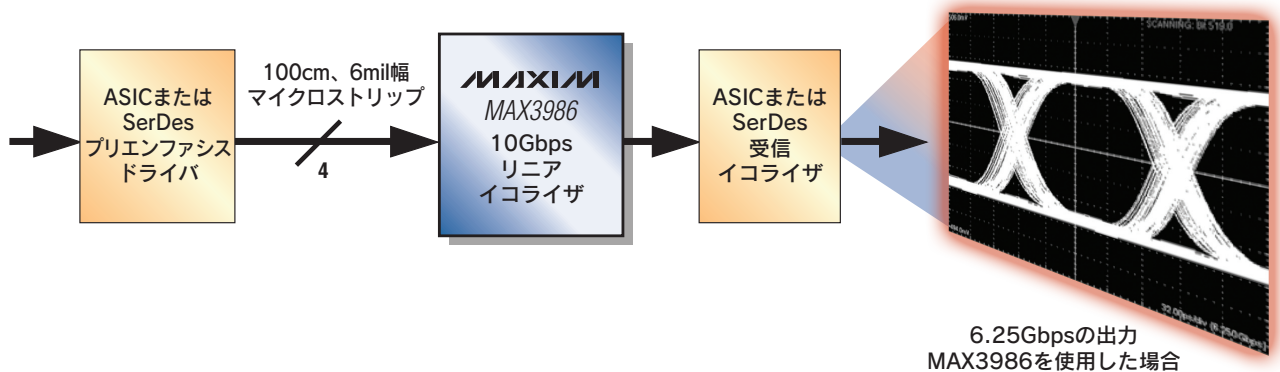

## 4チャンネル、1Gbps~10Gbpsリニアイコライザ

イコライザMAX3986のリニアアーキテクチャは、判定帰還イコライザ(DFE)およびその他すべての等化システムのジッタマージンを改善するのに最適です。