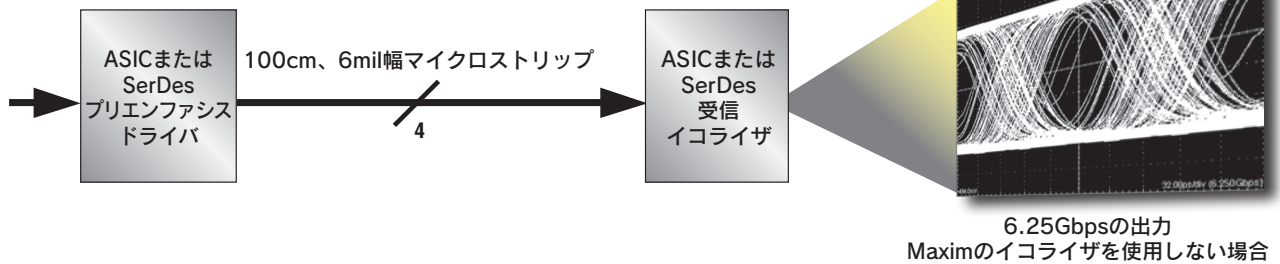

デジタルの問題に アナログのソリューション

高速ASICは息切れしていませんか？

Maximのイコライザを使用してシステムマージンを回復