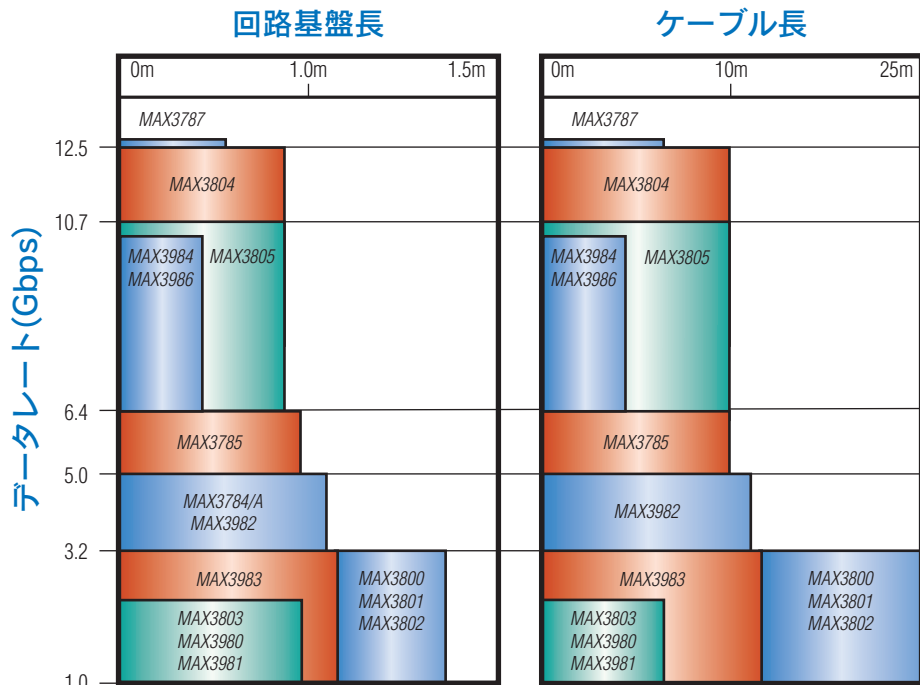

## MAX3983 : ケーブルおよびバックプレートトランシーバ

1:2ファンアウトバッファ

2:1入力セレクタ

わずか4つのプリエンファシス設定で20メートルのスペンに対応！

# あらゆるアプリケーションに対応するイコライザ

グラフは長さおよびビットレートの最大動作範囲を示しています。ほとんどのデバイスは622Mbpsの低いデータレートで優れた性能を発揮します。すべてのデバイスの最小動作距離は0メートルです。

	4チャンネルインタフェース			InfiniBand			ファイバチャンネル				イーサネット				SONET			製品特性						
	10Gbase-CX4	6.25GbpsダブルXAUI	3.125Gbps XAUI	10Gbpsクワッドデータレート	5Gbps DDR	2.5Gbps	8.5Gbps	4.25Gbps	2.125Gbps	1.0625Gbps	10.3Gbps	5Gbps	2.5Gbps	1.25Gbps	9.952Gbps	4.976Gbps	2.488Gbps	受信等化	送信等化	回路基板用	ケーブル用	チャンネル数	V <sub>CC</sub> (V)	チャンネル当りのP <sub>Diss</sub> (mW)
MAX3784/A																						1	3.3	185
MAX3785																						1	1.8	60
MAX3787																						1	0	0
MAX3800																						1	3.3	225
MAX3801																						1	3.3	125
MAX3802																						4	3.3	182
MAX3803																						1	3.3	150
MAX3804																						1	3.3	115
MAX3805																						1	3.3	135
MAX3980																						4	3.3	175
MAX3981																						4	3.3	175
MAX3982																						1	3.3	250
MAX3983																						8	3.3	205
MAX3984																						1	3.3	300
MAX3986																						4	3.3	107