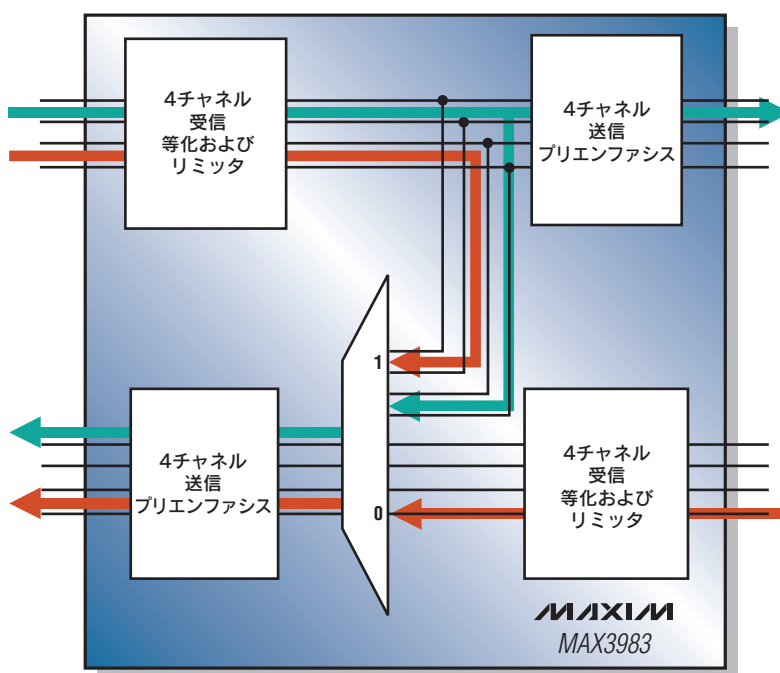

# 要件の厳しいXAUIインターコネク用 究極のワンチップソリューション

銅ケーブルトランシーバMAX3983は、XAUIアプリケーションに要求される性能と柔軟性を提供

- XAUIドライバおよびレシーバ
- 2:1 XAUIセレクタ
- 1:2 XAUIファンアウトバッファ
- 8チャンネル送信プリエンファシス
- 8チャンネル受信等化
- 高集積化によって基板スペースを節約

## MAX3983 : ケーブルおよびバックプレートトランシーバ

1:2ファンアウトバッファ

2:1入力セレクタ

わずか4つのプリエンファシス設定で20メートルのスペンに対応！