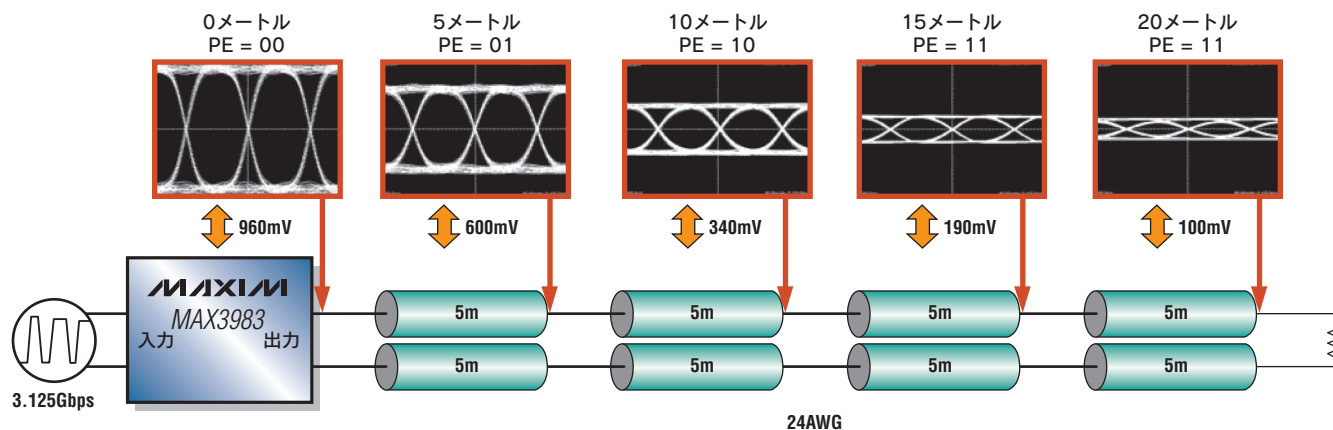

# 要件の厳しいXAUIインターコネク用 究極のワンチップソリューション

銅ケーブルトランシーバMAX3983は、XAUIアプリケーションに要求される性能と柔軟性を提供

- XAUIドライバおよびレシーバ
- 2:1 XAUIセレクタ
- 1:2 XAUIファンアウトバッファ
- 8チャンネル送信プリエンファシス
- 8チャンネル受信等化
- 高集積化によって基板スペースを節約

## MAX3983 : ケーブルおよびバックプレートトランシーバ

1:2ファンアウトバッファ

2:1入力セレクタ

わずか4つのプリエンファシス設定で20メートルのスペンに対応！